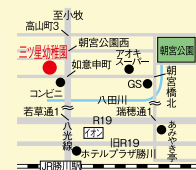

☎0568-31-3532 春日井市如意中町6-17-1
(受付時間)
8:00～17:00
土・日・祝日休園/閉

CHECK!
「ボトス見た」でつくし組子育て交流・相談会
参加予約の方
お家で学べる
知育えほん
プレゼント!!