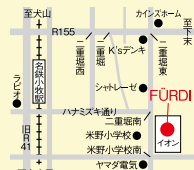

☎0568-54-1080 小牧市東1-126 イオン小牧店2F
9:00～22:00
スタッフ対応時間
HPは「ファディーイオン小牧」検索

CHECK! 「ボトス見た」で
新生活応援キャンペーン
事務手数料 5,500円→0円
2ヶ月目会費7,678円→500円
合計12,678円割引
※R6.5.31迄 ※入金金19,800円