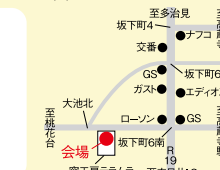

CHECK! ●本誌持参で
数量限定
苗(花、シソ、ハーブ等)
プレゼント!

ボードゲーム販売、プレイスペース、カフェスクリーン

友達づくり委員
ボードゲームで
通じ合う仲間を

子供から大人まで、遊べるカフェ
★平日(6時間)…1,800円+1ドリンクオーダー
★土日祝(6時間)…2,400円+1ドリンクオーダー
★小中高生(3時間)…500円+1ドリンクオーダー
第1・3月曜、水曜はお一人様ウエルカムデー!