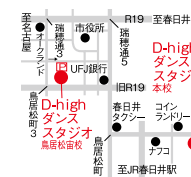

<HPアドレス>
<https://www.teikyo-kani-s.ed.jp>
お問い合わせ先 TEL 0574(64)5101

小学校HP 中学・高校HP

帝京大学可児小学校

〒509-0237 岐阜県可児市桂ヶ丘一丁目2番地

帝京大学可児小・中・高「出張・学校説明会」春日井で開催!!
◆6月22日(土) 中学校の部 10:00～・高校の部 11:30～・小学校の部 14:00～
◆グリーンパレス春日井 ※上記QRコードの帝京大学可児小・中・高の各ホームページからお申し込みください。

D-highダンススタジオ

☎090-1741-1145

大好評! 友達紹介 キャンペーン実施中!

人気のHIPHOP・K-POP・アクロバットなど、未経験でも楽しめます。幼児クラスも種類が充実。たくさんの方から選びきれない方は「1ヶ月無料体験」で、じっくりと各クラスの雰囲気を感じてください。※4月に市民会館で開催された「かすダン」も大成功でした!

- 現会員の紹介で入会すると双方の初月月謝が1,000円OFF!
- ※詳細は、入会時などに説明あり。
- 体験の際に、お友達と一緒に入会しても適用OK!

(本校) 春日井市貴船町89 / 巴士(鳥居松田校)
春日井市鳥居松町4-168
春日ビル4F / 巴士
HPは [D-highダンス] 検索

CHECK!
今なら
●入会金3,000円 → 無料!
●月謝返金制度あり ※初月退会のみ

くらし

不動産査定・売買

KEIAI春日井八田不動産センター

☎0120-29-4088

空き家を高く売るなら お気軽にスピード査定!

「自宅を売却したい!」
「空き家の実家を売却したい!」
不動産の売却に関する様々な不安をしっかりと解消した上で、貴方の大切な不動産が高く売れる方法をご提案します! 新たな土地探しや物件探しなど、不動産の事なら何でもKEIAIにお任せください。

- <KEIAIでは、こんな事ができます>
- 相続についてのお悩み解決
 - 投資向けの不動産の紹介
 - 空き家の見守り
 - 住み替え時のサポート

春日井市八田町7-18-8
アペニューII102
10:00~18:00
水・日曜日定休/回
HPは
KEIAI春日井八田 検索

CHECK!

訪問査定も
行っております
※お気軽にお問合せ下さい

不用品買取・遺品整理・生前整理

買取戦隊エコーゼ!

☎0120-920-066