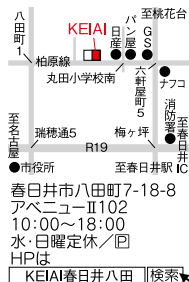

春日井市八田町7-18-8
アペニューII102
10:00~18:00
水・日曜日定休/回
HPは
KEIAI春日井八田 検索

CHECK!

訪問査定も
行っております
※お気軽にお問合せ下さい