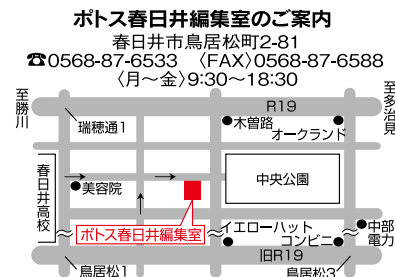

ポトス発行スケジュール

号	発行日	原稿の締切	折込チラシの締切
6月号 431	6/6(木)	5/22(水)	5/28(火)
7月号 432	7/4(木)	6/19(水)	6/25(火)
8月号 433	8/1(木)	7/17(水)	7/23(火)