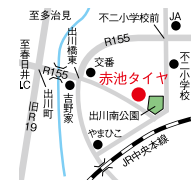

春日井市出川町5-15-5
10:00~19:00
(作業受付18:30迄)
水曜日定休
※5/15(水)は臨時休業
HPは「赤池タイヤ」検索

CHECK!

本誌持参で
夏タイヤ4本セット
現金で購入の方
5%OFF!
・ホイールセットは対象外・¥6.6,7迄