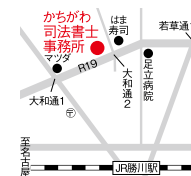

春日井市大和通2-30-1
大和ハイツ101号
9:00~20:00/回
(土・日・祝も対応可能、要予約)
司法書士 遠藤成二
(愛知県司法書士会所属)

CHECK!

無料相談
実施中!!
まずは、お気軽に
お電話下さい。

赤池タイヤ高蔵寺店

☎0568-53-4018

雨二モ負ケズ、イツモ静 カニ走ルタイヤヲ提案

梅雨前にタイヤチェックお忘れなく! 雨に強いから大人気!!

【夏タイヤ ミニバン用】