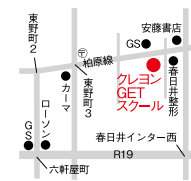

春日井市六軒屋町6-20
18:00～21:00
日曜定休
バス台
Insta: @emotion1201

CHECK!
無料体験実施中!
※お気軽にお問合せ下さい

子ども体操・ダンス・英語教室 クレヨンGETスクール春日井本校

☎0568-83-8233

幼少期の体操経験が育む未来の運動能力。運動が苦手なコも自然と体を動かすことが楽しくなる!「やってみよう!」と挑戦する心と、一生涯の体力の基礎を育む体操教室。本校の他に坂下・上志段味・みずほ教室でも開講!人気のキッズダンス・英語教室も併設、セット・きょうだい割引もご用意。詳細はHPをチェック!

- 子ども体操教室:月額:園児・小学生6,449円
- ※園児40分クラス5,300円
- 【無料体験2回まで無料!!】
- 体操・英語・ダンスセット割引:きょうだい割引有り
- 英語・韓国語:コガ等大人向け教室も有!日程・時間・内容HPにて

春日井市東野町3-13-11
(受付時間)
月～土10:00～19:00
不定休
バス台
HPは [クレヨンGETスクール] 検索

CHECK!
ダンス・英語・体操教室
各2回までOK!!
※お申し込みはお気軽にHPから!