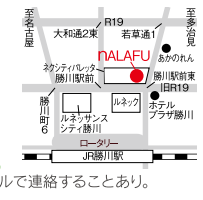

春日井市六軒屋町6-146
KANBEビル3階
〈受付時間〉9:00~16:00
水曜定休
LINE@affection_beauty
回
☎090-3423-3581

スポーツ&カルチャースクール NALAFU KACHIGAWA

☆K-POP 6,710円 ☆チアダンス 5,000円、5,500円

☆バレー教室 6,710円~ ☆女性講師の空手教室 6,600円

20以上の講座

1ヶ月間何度でも無料で体験! じっくり見極められる◎
勝川駅徒歩2分のカルチャースクール。人気のK-popをはじめ、各種ダンス、体操など楽しい講座盛りだくさん!
20以上の講座があるのでぴったりの時間、内容の講座が必ずみつかる!

HP(QRから)に各種講座、料金や時間など詳細あります。

Check!
《開講講座》
テコンドー・空手・日本拳法・
日本舞踊・アクロバット・
マット運動・バレエ・K-POP・
リズムダンス・HIPHOPなど。

春日井市勝川町7-37
ネクシティバレッタ1階
COMETE内
HPは【カラダ勝川】検索
☎0568-41-8833
※不在の場合はショートメールで連絡することあり。

美味春日井

KASUGA
ISHI