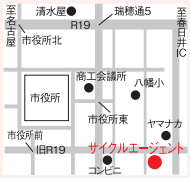

【こんなお悩みもご相談下さい。】
 ●土地・建物が亡くなった人の名義になっている。●相続について、何から行えばいいかわからない。●預金口座の相続手続きがよくわからない。

春日井市大和通2-30-1
 大和ハイツ101号
 9:00~20:00
 (土・日・祝も対応可能、要予約)
 司法書士 遠藤成一
 (愛知県司法書士会所属)

CHECK!
無料相談実施中!!
 まずは、お気軽に
 お電話下さい。

リユースショップ リバース

春日井市篠木町7-24-13
 11:00~19:00
 年中無休
 台12台
 古物許可番号542542403100
 HPは「リバース春日井」検索

CHECK!
 「ポトス見た」で
買取金額20%UP!
 (貴金属等除外品あり)
 ・他の特典との併用不可
 ・R6.8月末迄

交通安全指導・自転車教室・自習室 サイクルエージェント

☎090-2136-5435 予約優先

8/8オープン! 元競輪選手が教える 自転車・安全教室!

春日井市鳥居松町7-38-1
 エルグランデ春日井1BII
 <平日>15:00~17:00
 <土日祝>
 10:00~12:00
 15:00~17:00
 不定休

CHECK!
 サイクルエージェントは
 不登校・ひきこもりの
 子ども達の居場所
 としても利用できます。

ご相談など
 随時承り中

OUR WORKS GALLERY / 創業21年 / 年間500件以上の施工実績

庭
ALL GREEN
 GARDEN & EXTERIOR