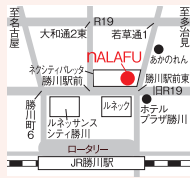

春日井市勝川町7-37
ネクシティバレッタ1階
COMEET内
HPは「ポトス見た」検索

CHECK!
《開講講座》
テコンドー・空手・日本拳法・日本舞踊・アクロバット・マット運動・バレエ・K-POP・リズムダンス・HIPHOPなど。