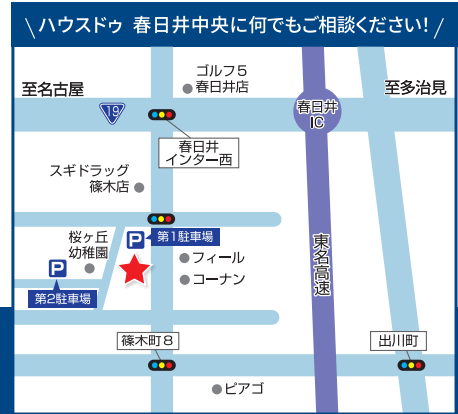

HOUSEDO 全国ネットワーク683店舗
(オープン準備中含む) 2022年6月末現在

ハウズドゥ 春日井中央 株式会社ファルコン
〒486-0851 愛知県春日井市篠木町7丁目34番地7
TEL：0568-29-5515 FAX：0568-29-5525
愛知県知事(4)第20827号 (公社)愛知県宅地建物取引業協会会員
(公社)全国宅地建物取引業保証協会会員 東海不動産公正取引協議会加盟

まずはお電話を！ ハウズドゥ 春日井中央 売りたい

通話料無料 **0120-686-232**
【営業時間】9:00～19:00 【定休日】火曜日/水曜日

仲介
売買