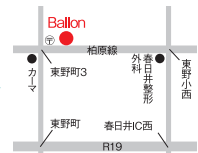

☎0568-97-2694

春日井市東野町3-4-17 (ランチ) 11:00~14:00 (ディナー) 18:00~翌2:00
火曜定休 ※臨時休業あり
12台

- ★ピザ食べ放題ランチ★
  洋食プレート+フリードリンク
  1,280円
  ★お子様★
  ピザ食べ放題+フリードリンク
  500円

- 〈自家製洋食プレート〉
  煮込みハンバーグ
  クリームコロッケ
  ローストビーフ
  エビと大葉のチーズ巻
  トリ肉トマト

本誌持参で
生絞りのモンブラン
マスカルポーネのイチゴかき氷
各800円→無料
・ランチご注文の方、どちらか一品・R6.9月末迄