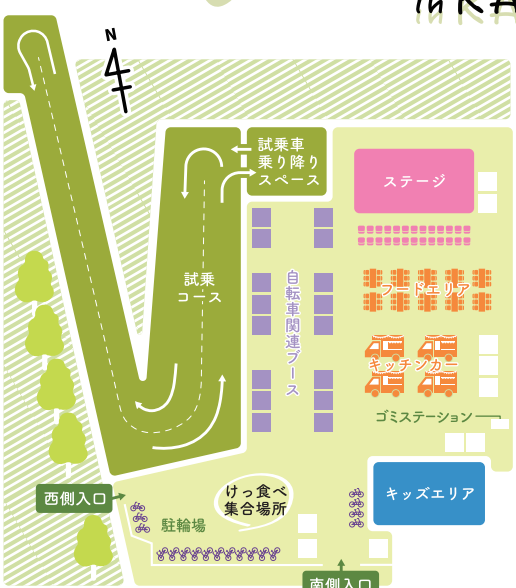

入場無料

LIFE with CYCLING Fes

in KASUGAI

9.16 月祝 10:00-16:00
サンマルシェ第一駐車場特設会場

ゲスト

Instagrammer
Beki

Youtuber
ゆみやみ

Instagrammer
YUKARI

Instagrammer
バグかな

KINAN
Racing Team

さいたま佐渡サンブレイブ
持留叶汰郎

キッズエリア
自転車を練習中のお子様向けに乗り方教室を開催！当日、会場にて申し込みが必要です。

ステージ企画
間近で感じる迫力満点のBMXパフォーマンスとダンスによるコラボ！

試乗コース
スポーツバイクから介護予防自転車まで！坂道で電動アシスト自転車のパワーを実感できます！

キッチンカー 飲食ブース
ホットドッグ、焼きそば、イカ焼き等食べごたえのあるグルメブース！キッチンカーは「けっ食べ！」の会場エイドステーションにもなっています！

場所 **サンマルシェ 第一駐車場特設会場**
〒487-0011 愛知県春日井市中央台2丁目110
※会場に駐車場はありません。サンマルシェ南館立体駐車場をお使いください。

企画 LIFE with CYCLING Fes in 春日井2024実行委員会
後援 春日井市 一般社団法人 春日井市観光コンベンション協会

小雨決行 開催・中止のお知らせは公式Instagramにて
雨天中止 案内します。

さらに！ 自転車に乗りながら街をめぐる新しい「食べ歩き」のカタチ

同時開催 **けっ食べ!!**
高蔵寺のグルメスポットをお好きなルートで満喫！

参加費	一般(高校生以上)	中学生	小学生(4年生以上)
	6,000円	3,000円	1,000円

お申し込みについて
● 先着200名様(グループA、グループB各100名ずつ)の事前予約制となります。
● 8月20日までにスポーツエントリーからお申し込みください。

<https://www.sportsentry.ne.jp/event/t/96247>

春日井市総合防災訓練の日に開催!

市内一斉の安全行動訓練にご参加下さい!

大きな地震から身を守る市内一斉の「安全行動(シェイクアウト)訓練」を行います。この訓練は、大地震が発生したという想定をし、「①まず低く」、「②頭を守り」、「③動かない」という「安全行動の①②③」を実行する訓練です。訓練会場は、総合防災訓練の会場に限らず、「そのときあなたがいる場所」であり、訓練時間は「3分程度」です。安全安心情報ネットワークへ加入し、訓練にご参加ください。