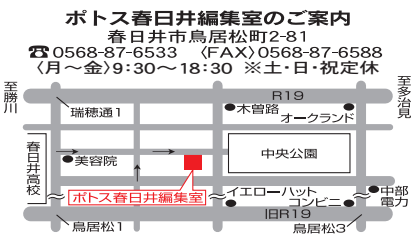

ポトス発行スケジュール

	号	発行日	原稿の締切	折込チラシ締切
9月号	434号	9/5(木)	8/21(水)	8/27(火)
10月号	特別号	10/10(木)	9/13(金)	10/1(火)

ポトス春日井編集室
★夏季休業日★
8/10(土)~8/18(日)