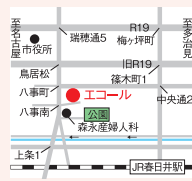

春日井市八事町2-137
シャトー鳥居松1F
〈利用日〉月～金曜日
〈問合せ〉9:00～16:30
土・日曜・年末年始休み
info@ecole-soleil.jp

CHECK!
ネットショップ&直売所
「ecole・cozy」
手作り雑貨を販売して
いますものづくりで楽
しく自信をつけよう!