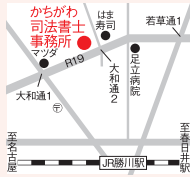

春日井市勝川町7-37
 ネクシティバレッタ1階
 COMEET内
 HPは「ポトス見た」検索

CHECK!
 《開講講座》
 テコンドー・空手・日本拳法・日本舞踊・アクロバット・マット運動・バレエ・K-POP・リズムダンス・HIPHOPなど。

司法書士 かがわ司法書士事務所

☎0568-36-3171

相続した不動産の名義変更が義務化!!

「相続登記はお済みですか?」

今年4月から相続した不動産の名義変更が義務化。義務化前から取得済みの不動産も対象となり、正当な理由なく手続きを怠ると「10万円以下の過料」対象になります。名義変更の義務化の詳細や、登記手続きなどお気軽にご相談下さい。

【こんなお悩みもご相談下さい。】
 ●土地・建物が亡くなった人の名義になっている。●相続について、何から行えばいいかわからない。●預金口座の相続手続きがよくわからない。

春日井市大和通2-30-1
 大和ハイツ101号
 9:00~20:00
 (土・日・祝も対応可能、要予約)
 司法書士 遠藤成一
 (愛知県司法書士会所属)

CHECK!
無料相談実施中!!
 まずは、お気軽に
 お電話下さい。

リユースショップ リバース