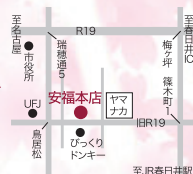

焼肉
安福本店 春日井店

飲み放題50%OFF!
歓迎迎会お任せ下さい

昭和31年創業老舗「肉のひぐち」直営。飛騨牛焼肉でちょっと贅沢な「歓迎迎会」を! シャトーブリアンなどの希少部位、飛騨牛焼肉を堪能できる特別な時間をぜひ安福で!