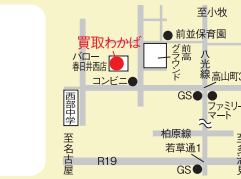

CHECK!

●本誌持参で
1,000円以上の買取成立の方

『BOXティッシュ』
プレゼント!

※金券・お金・ジャンク品除く
・1冊1名限り ・R7.3月末迄