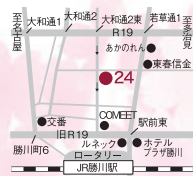

大衆酒場
24(にし)

歓迎迎会も温かおでんと絶品肉串で!

まだまだ寒さが残る3月! 歓迎迎会は自慢の“おでん”を堪能しながらワイワイ盛り上がりませんか? もちろん、仕事帰りにふらっと温まりにくるお一人様も大歓迎!