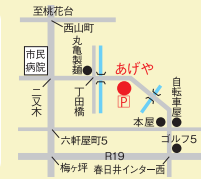

・1冊1名限り・他の特典との併用不可・R7.3月末迄

カラオケ居酒屋&テイクアウト あげや

夜営業の居酒屋で人気メニューが
テイクアウトで新登場！
手軽にアツアツを味わおう

ちょっと小腹が空いた時、もう一品おかずがほしい時、お子さんのおやつに、串カツやコロケはいかがですか？1本からでもOKなので、その場で食べるのも、学校・会社帰りにもおすすめ。TEL予約も◎
夜はカラオケ居酒屋に。歌うのは緊張する方も、お好きな過ごし方で大丈夫！ちょっと飲むだけ、おしゃべりだけ、もちろん歌の練習も1人でふらっとでも、ご家族でも、飲まない人もみんな大歓迎！1日の終わりに、明るく賑やかな「あげや」で、楽しいひと時を。思いきって扉を開ければ、気の合う仲間が見つかるかも…

Information

- 《テイクアウトメニュー》
- 串カツ、うずら串、ハムカツ ……各1本 150円
 - コロケ ……100円
 - からあげ(6個入) ……600円
 - あげたこ ……350円

☎0568-27-7178 春日井市東野町西3-4-2
(テイクアウト)15:00~20:00
(居酒屋)17:00~21:00
日・月曜定休/日1台

CHECK!

●ポトス見た!で

テイクアウトで500円以上注文の方
コロケ1個
プレゼント!