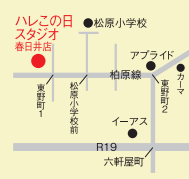

CHECK!

●初めて撮影の方

お会計から
10%OFF!

・HPからご予約の際、備考欄に「ポトス見た!」とご記入ください・R7.4月末迄