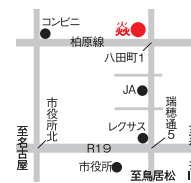

焼肉 EN (えん) 春日井本店

☎0568-86-5040

春日井市八田町2-28-13
【ランチ】11:30~15:00(L.O.14:30)
【ディナー】17:00~23:00(L.O.22:00)
【テイクアウト受付】11:00~21:30
水曜定休/回21台