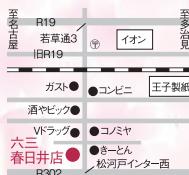

3/22 SAT・23 SUN 11:00-16:00
アピタ高蔵寺店屋上パーキング

【住所】愛知県春日井市中央台2丁目5 【お問い合わせ】 angle.coffee.roast@gmail.com ☎050-3395-5546

駐車場有

荒天
中止

主催 ANGLE COFFEE 会場デザイン Danchitects 後援 春日井市

※内容は予告なく変更する場合がありますのでご了承ください。

Design by atelierMAG

春の宴

お好み焼き・鉄板焼
六三(ろくさん)春日井店

**お昼は充実の
セットで大満足♪
春宴会も是非!**

★夜の気軽な2名様セット
(月～金限定) **3,740円**
サラダ2品+お好み焼き・焼
きそばから2品+ドリンクor
デザートor鉄板料理から2品

★春の宴会コース
:お1人**2,750円**～
※4名様～・前日迄要予約。
☆アルコール飲み放題(90分)
コース**+2,090円**
☆ノンアル飲み放題(90分)**+990円**
※料理内容・ご予算相相談!

ランチは、お好み焼き等
選べるメインにサラダ+
たむすorライス(小)+みそ
汁+ドリンクor手作りデザ
ートがセットで**1,320円**～!
座敷完備の広々店内で飲
送迎会もおすすめ♪

CHECK 店内ご飲食の方、会計時に本誌提示で
※コース注文時ももちろん利用OK!!
●ランチセット:人数分 ●ディナータイム:お会計
100円OFF! 10%OFF!
・1グループ1冊でOK・クレジット使用時不可・他特典併用不可・R7.4月末迄