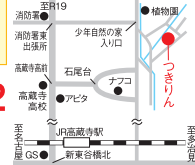

- 入会金:5,000円⇒4月中に入会の方は無料!!!
- 送迎あり
- 水木金開所
- 見学随時OK!!(開所日以外も可)
- 詳細は上記QRまたはお電話にてお問い合わせください。

☎090-7374-8672

春日井市細野町3166-1
9:30~15:30
水・木・金開所

学習塾 松陰塾 春日井篠木校

「寄り添う指導で、確実に伸びる学び」
AI指導で学力アップをサポートしつつ、プログラミング教室も開講。学ぶ力と考える力を同時に育て、未来に役立つスキルを身につけます。一人ひとりに寄り添い、しっかり成長できる環境を提供します。