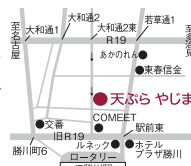

0568-97-8172
春日井市旭町1-5-4
11:30～14:00
(L.O.13:30)
17:00～翌1:00
(L.O.24:30)

夜メニュー
・天ぷら御膳 **2,500円**
小鉢3品、天ぷら盛り合わせ、
ご飯、赤だし、くず餅

・大将おまかせ8貫握り**1,900円**
・かき揚げまぶし御膳**2,500円**
小鉢3品、エビ6本分のかき揚
げ、まぶし用お出汁、くず餅

CHECK ★ディナータイム限定クーポン★
本誌持参でひとり1000円以上ご飲食の方
大将のおまかせ握り寿し
三貴サービス!
・一冊で最大6名様まで・他の特典との併用不可・R7.4月末迄