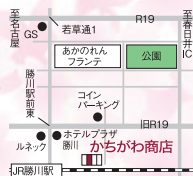

まだまだ寒さが残る3月! 歓迎迎会は自慢の“おでん”を堪能しながらワイワイ盛り上がりませんか? もちろん、仕事帰りにふらっと温まりにくるお一人様も大歓迎!

<歓迎迎会コース>4名~
・枝豆・前菜3種・サラダ・味噌串カツ・新玉のオニオンリング・牛&豚串盛り・味噌おでん

・メのTKG・デザート計9品 +120分飲み放題...4,500円
☆味噌おでん...1本150円~
☆串カツ各種...1本130円~

CHECK 「ポスト見た」と、宴会コースご予約の方
幹事様にお土産串カツ4本プレゼント!
・他券併用不可・お持帰りのみ・R7.4月末迄

大衆酒場
かちがわ商店

春限定! ボリューム満点コース登場! 最大50名

レトロな雰囲気店内で、野菜と豚バラの炊く両方が味わえ、女性に人気の『野菜巻き串』や皆がかぶり付く『骨つきカルビ』など、肉専用のレモンサワーと一緒に是非!

☆<春限定!>
ボリューム満点コース(全10品)...5,000円
※2時間飲み放題付き

●名物がアレもコレもコース(全10品) 2時間飲み放題付き...6,000円
●当日注文OK! 『单品飲み放題』...2,200円